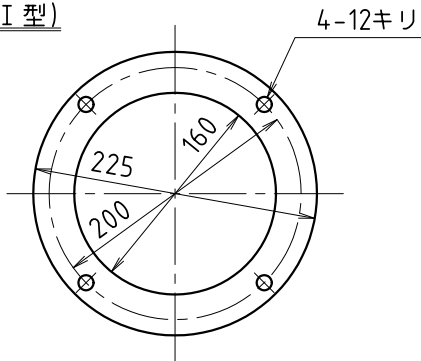

ZFLc-125

(L-0型)

ZFLc-200

(L-II型)

ZFLc-315

(L-V型)

ZFLc-500

(L-V型)

ZFLc-160

(L-I型)

ZFLc-250

(L-III型)

ZFLc-400

(L-V型)

番号 PARTS NO.	名称 NAME	仕様 SPEC.	材質 MAT'L.	個数 Q T.	備考 NOTE
REVISIONS		F I S 設 計 規 格	DATE	SCALE	ANGL PRO -JECTION
		Z F Lc フ ラ ン ジ	101224	Free	3RD.
④客般 40		規 格 寸 法 表	D1.NO.		
DRAWN BY	CHECKED BY	APP'D BY	D2.NO.		
山去	T.H		W.NO.()		
		フルード工業株式会社 FLUID ENGINEERING CO.,LTD.			