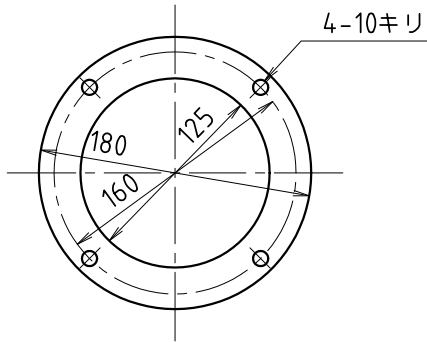

ZFLc-125

(L-0型)

ZFLc-200

(L-II型)

ZFLc-315

(L-V型)

ZFLc-500

(L-V型)

ZFLc-160

(L-I型)

ZFLc-250

(L-III型)

ZFLc-400

(L-V型)

番号 PARTS NO.	名称 NAME	仕様 SPEC.	材質 MAT'L.	個数 Q T.	備考 NOTE
REVISIONS		F I S 設 計 規 格	DATE	SCALE	ANGL PRO -JECTION
		Z F Lc フ ラ ン ジ	101224	Free	3RD.
④客般 40		規 格 寸 法 表	D1.NO.		
DRAWN BY	CHECKED BY	APP'D BY	D2.NO.		
山去	T.H		W.NO.()		
		フルード工業株式会社 FLUID ENGINEERING CO.,LTD.			