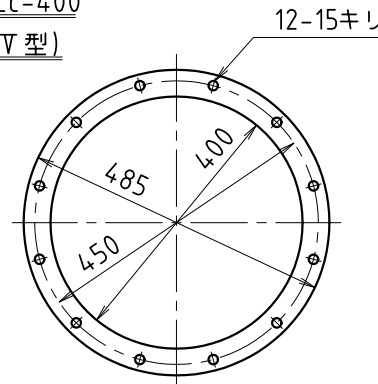

ZFLc-160

(L-I型)

ZFLc-250

(L-III型)

ZFLc-400

(L-V型)

番号 PARTS NO.	名称 NAME	仕様 SPEC.	材質 MAT'L.	個数 Q T.	備考 NOTE
REVISIONS		F I S 設 計 規 格	DATE	SCALE	ANGL PRO -JECTION
		Z F Lc フ ラ ン ジ	101224	Free	3RD.
④客般 40		規 格 寸 法 表	D1.NO.		
DRAWN BY	CHECKED BY	APP'D BY	D2.NO.		
山去	T.H		W.NO.()		
		フルード工業株式会社 FLUID ENGINEERING CO.,LTD.			