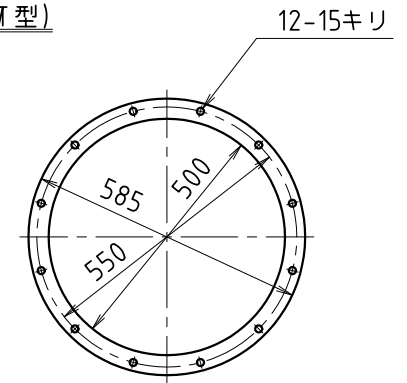

ZFLc-125

(L-0型)

ZFLc-200

(L-II型)

ZFLc-315

(L-V型)

ZFLc-500

(L-V型)

ZFLc-160

(L-I型)

ZFLc-250

(L-III型)

ZFLc-400

(L-V型)

番号 PARTS NO.	名称 NAME	仕様 SPEC.	材質 MAT'L.	個数 Q T.	備考 NOTE
REVISIONS		F I S 設 計 規 格	DATE	SCALE	ANGL PRO -JECTION
		Z F Lc フ ラ ン ジ	101224	Free	3RD.
④客般 40		規 格 寸 法 表	D1.NO.		
DRAWN BY	CHECKED BY	APP'D BY	D2.NO.		
山去	T.H		W.NO.()		
		フルード工業株式会社 FLUID ENGINEERING CO.,LTD.			