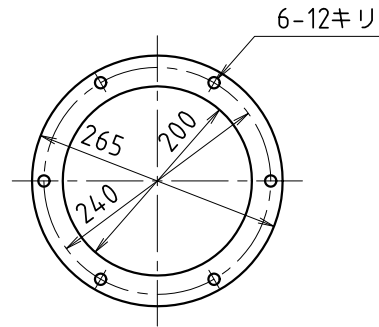

ZFLc-125

(L-0型)

ZFLc-200

(L-II型)

ZFLc-315

(L-V型)

ZFLc-500

(L-V型)

ZFLc-160

(L-I型)

ZFLc-250

(L-III型)

ZFLc-400

(L-V型)

番号 PARTS NO.	名称 NAME	仕様 SPEC.	材質 MAT'L.	個数 Q T.	備考 NOTE
REVISIONS		F I S 設 計 規 格	DATE	SCALE	ANGL PRO -JECTION
		Z F Lc フ ラ ン ジ	101224	Free	3RD.
④客般 40		規 格 寸 法 表	D1.NO.		
DRAWN BY	CHECKED BY	APP'D BY	D2.NO.		
山去	T.H		W.NO.()		
		フルード工業株式会社 FLUID ENGINEERING CO.,LTD.			