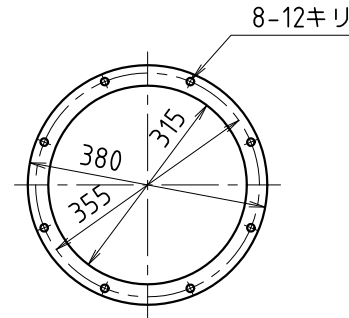

ZFLc-125

(L-0型)

ZFLc-200

(L-II型)

ZFLc-315

(L-V型)

ZFLc-500

(L-V型)

ZFLc-160

(L-I型)

ZFLc-250

(L-III型)

ZFLc-400

(L-V型)

番号 PARTS NO.	名称 NAME	仕様 SPEC.	材質 MAT'L.	個数 Q T.	備考 NOTE
REVISIONS		F I S 設 計 規 格	DATE	SCALE	ANGL PRO -JECTION
		Z F Lc フ ラ ン ジ	101224	Free	3RD.
④客般 40		規 格 寸 法 表	D1.NO.		
DRAWN BY	CHECKED BY	APP'D BY	D2.NO.		
山去	T.H		W.NO.()		
		フルード工業株式会社 FLUID ENGINEERING CO.,LTD.			