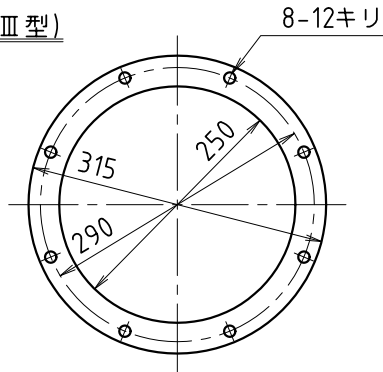

ZFLc-125

(L-0型)

ZFLc-200

(L-II型)

ZFLc-315

(L-V型)

ZFLc-500

(L-V型)

ZFLc-160

(L-I型)

ZFLc-250

(L-III型)

ZFLc-400

(L-V型)

番号 PARTS NO.	名称 NAME	仕様 SPEC.	材質 MAT'L.	個数 Q T.	備考 NOTE
REVISIONS		F I S 設 計 規 格	DATE	SCALE	ANGL PRO -JECTION
		Z F Lc フ ラ ン ジ	101224	Free	3RD.
④客般 40		規 格 寸 法 表	D1.NO.		
DRAWN BY	CHECKED BY	APP'D BY	D2.NO.		
山去	T.H		W.NO.()		
		フルード工業株式会社 FLUID ENGINEERING CO.,LTD.			